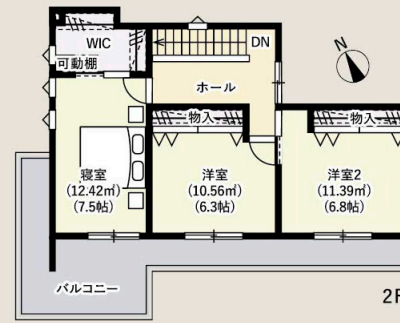

甲賀市

2日間
限定

甲南町

玄関

家族が横並びで靴を履けるゆとりのある土間。正面のピクチャーウィンドウの高さを天井まで上げて開放感と奥行きをプラスし、ウッドデッキの照明と中心線を揃えることで洗練された雰囲気。

キッチン

自由な空間と導線を創り出すアイランドキッチン。選び抜いたアクセントクロスのある下がり天井には、美しい間接照明を設置。テーブルと段差のないニッチなど、細部にまでこだわりました。

洗面化粧台

何をいくつ置かか全てヒアリングしてつくった木製オリジナル洗面台。奥様のこだわりと想いを忠実にカタチにしました。

雰囲気も明るさも両方得られる調光機能付きの照明や、大容量のウォークインクローゼット、必要な時だけ出せるワイヤー洗濯物干しなど、美しく魅せる機能性も充実しています。

キレイ好きご夫妻が建てた、ものが散らからないストレスフリーの家

GRAND OPEN

オープン

9.30 土 ~ 10.1 日 10:00~17:00